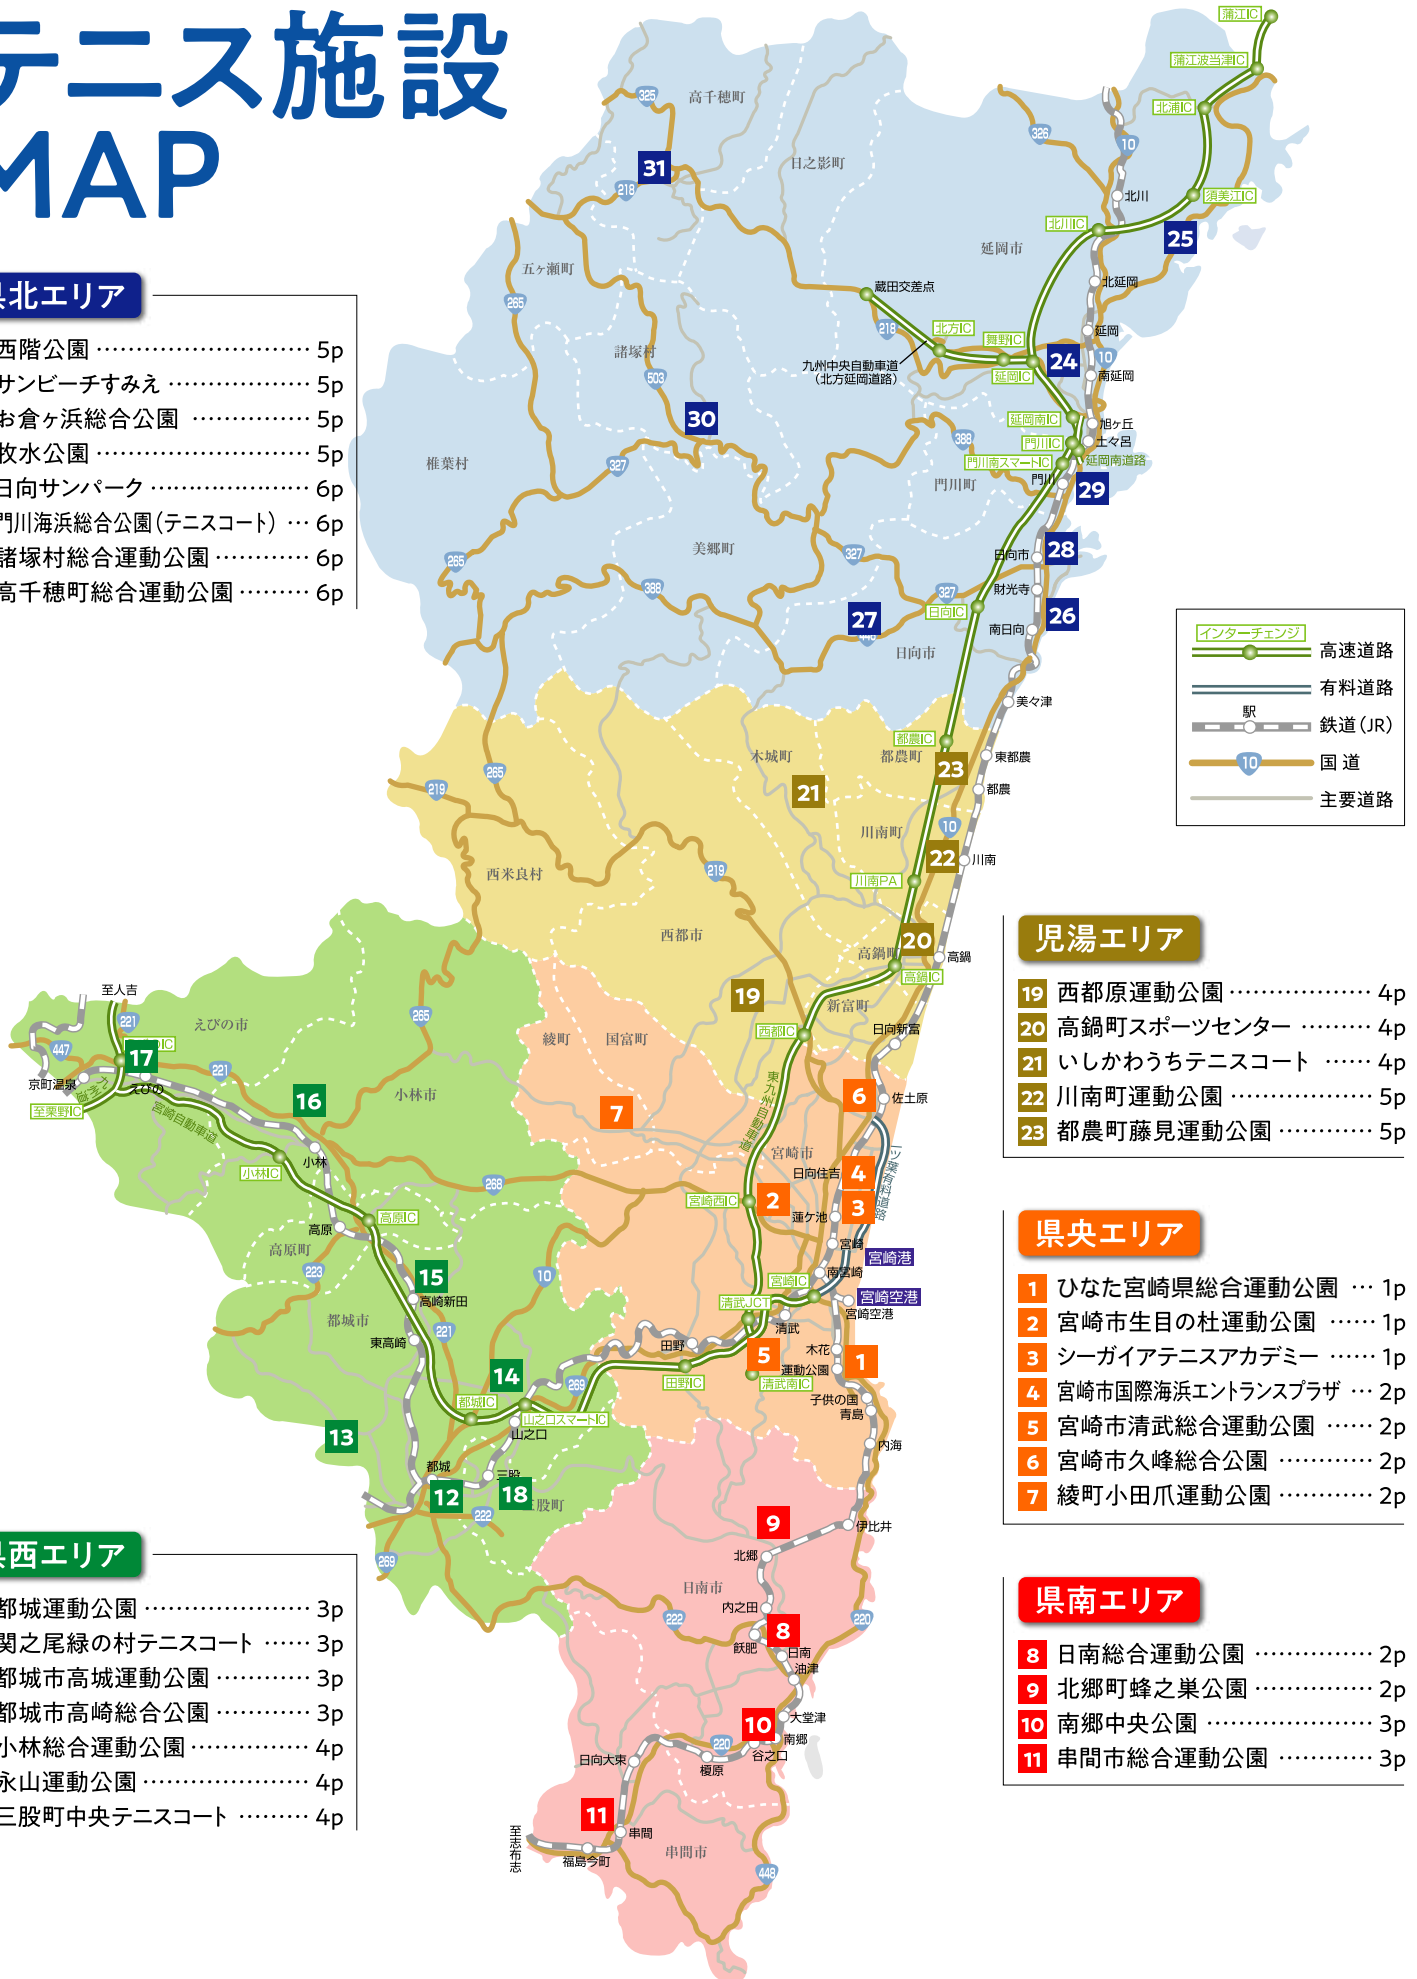

SPORTS LAND MIYAZAKI **スポーツランドみやざき**

宮崎県スポーツキャンプ・合宿ガイド

4 テニス編

テニス施設 MAP

県北エリア

- 24 西階公園 5p
- 25 サンビーチすみえ 5p
- 26 お倉ヶ浜総合公園 5p
- 27 牧水公園 5p
- 28 日向サンパーク 6p
- 29 門川海浜総合公園(テニスコート) ... 6p
- 30 諸塚村総合運動公園 6p
- 31 高千穂町総合運動公園 6p

インターチェンジ 高速道路
 有料道路
 駅 鉄道(JR)
 10 国道
 主要道路

児湯エリア

- 19 西都原運動公園 4p
- 20 高鍋町スポーツセンター 4p
- 21 いしかわうちテニスコート 4p
- 22 川南町運動公園 5p
- 23 都農町藤見運動公園 5p

県央エリア

- 1 ひなた宮崎県総合運動公園 ... 1p
- 2 宮崎市生目の杜運動公園 1p
- 3 シーガイアテニスアカデミー 1p
- 4 宮崎市国際海浜エントランスプラザ ... 2p
- 5 宮崎市清武総合運動公園 2p
- 6 宮崎市久峰総合公園 2p
- 7 綾町小田爪運動公園 2p

県西エリア

- 12 都城運動公園 3p
- 13 関之尾緑の村テニスコート 3p
- 14 都城市高城運動公園 3p
- 15 都城市高崎総合公園 3p
- 16 小林総合運動公園 4p
- 17 永山運動公園 4p
- 18 三股町中央テニスコート 4p

県南エリア

- 8 日南総合運動公園 2p
- 9 北郷町蜂之巣公園 2p
- 10 南郷中央公園 3p
- 11 串間市総合運動公園 3p

県央
1