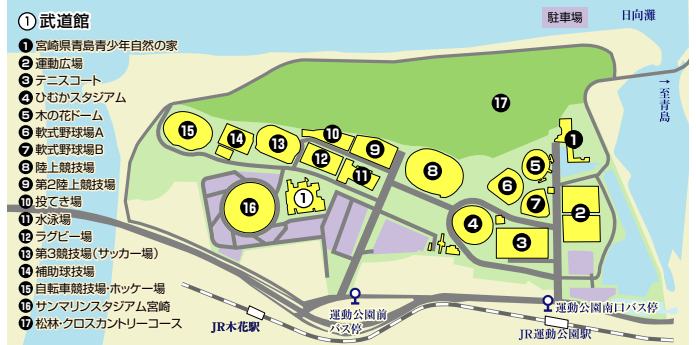

県央
1

ひなたみやざきけんそうごうらんどこうえん(ひなたぶどうかん)

ひなた宮崎県総合運動公園(ひなた武道館)

【宮崎市】〒889-2151 宮崎市大字熊野2206-1

国際大会も可能な規模と設備を備えている。延べ床面積13,960㎡の中に主道場、副道場、剣道場、柔道場、相撲場、弓道場など様々な施設が備わっており、主道場においては、武道以外のスポーツにも広く利用できるように設計されている。副道場はなぎなた、合気道、空手、少林寺拳法、銃剣道等に対応している。

DATA

- ●面数/バレーボール3面・バドミントン6面・卓球6台
- ①主道場 柔道・剣道・空手道など6面可能
  固定：1,534席(車椅子席：10席)、移動席：約500席
- ②相撲場 競技用土俵1面、練習用土俵1面 76席
- ④剣道場 剣道2面 108席
- ⑤副道場 空手道・合気道・なぎなた・少林寺拳法など2面(剣道場と同じ造り) 108席
- ⑥柔道場 柔道4面(450畳数) 150席
- ⑦弓道場(近的) 的場12人立(四半的可能) 98席
- ⑧弓道場(遠的) 的場6人立(アーチェリー可能) なし(立見)
- ●空調/有り ●更衣室/有り ●シャワー室/有り ●トレーニング施設/有り
- ●スタンド/主道場固定1,500席

交通

- 宮崎空港(高速道路利用) …… 車で10分
- JR運動公園駅から公園南入口 …… 徒歩で5分
- JR木花駅 …… 徒歩で15分
- 宮崎IC …… 車で10分

■問い合わせ
宮崎県武道館
TEL.0985-58-5151
FAX.0985-58-3213