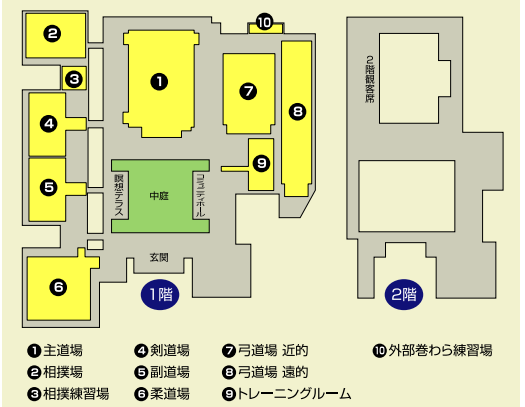

県央
1

ひなたみやざきけんそうごうらんどこうえん(ひなたぶどうかん)

ひなた宮崎県総合運動公園(ひなた武道館)

【宮崎市】〒889-2151 宮崎市大字熊野2206-1

国際大会も可能な規模と設備を備えている。延べ床面積13,960㎡の中に主道場、副道場、剣道場、柔道場、相撲場、弓道場など様々な施設が備わっており、主道場においては、武道以外のスポーツにも広く利用できるように設計されている。副道場はなぎなた、合気道、空手、少林寺拳法、銃剣道等に対応している。

DATA

- ●面数/バレーボール3面・バドミントン6面・卓球6台
- ①主道場 柔道・剣道・空手道など6面可能
  固定：1,534席(車椅子席：10席)、移動席：約500席
- ②相撲場 競技用土俵1面、練習用土俵1面 76席
- ④剣道場 剣道2面 108席
- ⑤副道場 空手道・合気道・なぎなた・少林寺拳法など2面(剣道場と同じ造り) 108席
- ⑥柔道場 柔道4面(450畳数) 150席
- ⑦弓道場(近的) 的場12人立(四半的可能) 98席
- ⑧弓道場(遠的) 的場6人立(アーチェリー可能) なし(立見)
- ●空調/有り ●更衣室/有り ●シャワー室/有り ●トレーニング施設/有り
- ●スタンド/主道場固定1,500席

交通

- 宮崎空港(高速道路利用) …… 車で10分
- JR運動公園駅から公園南入口 …… 徒歩で5分
- JR木花駅 …… 徒歩で15分
- 宮崎IC …… 車で10分

■問い合わせ
宮崎県武道館
TEL.0985-58-5151
FAX.0985-58-3213

【武道館詳細図】