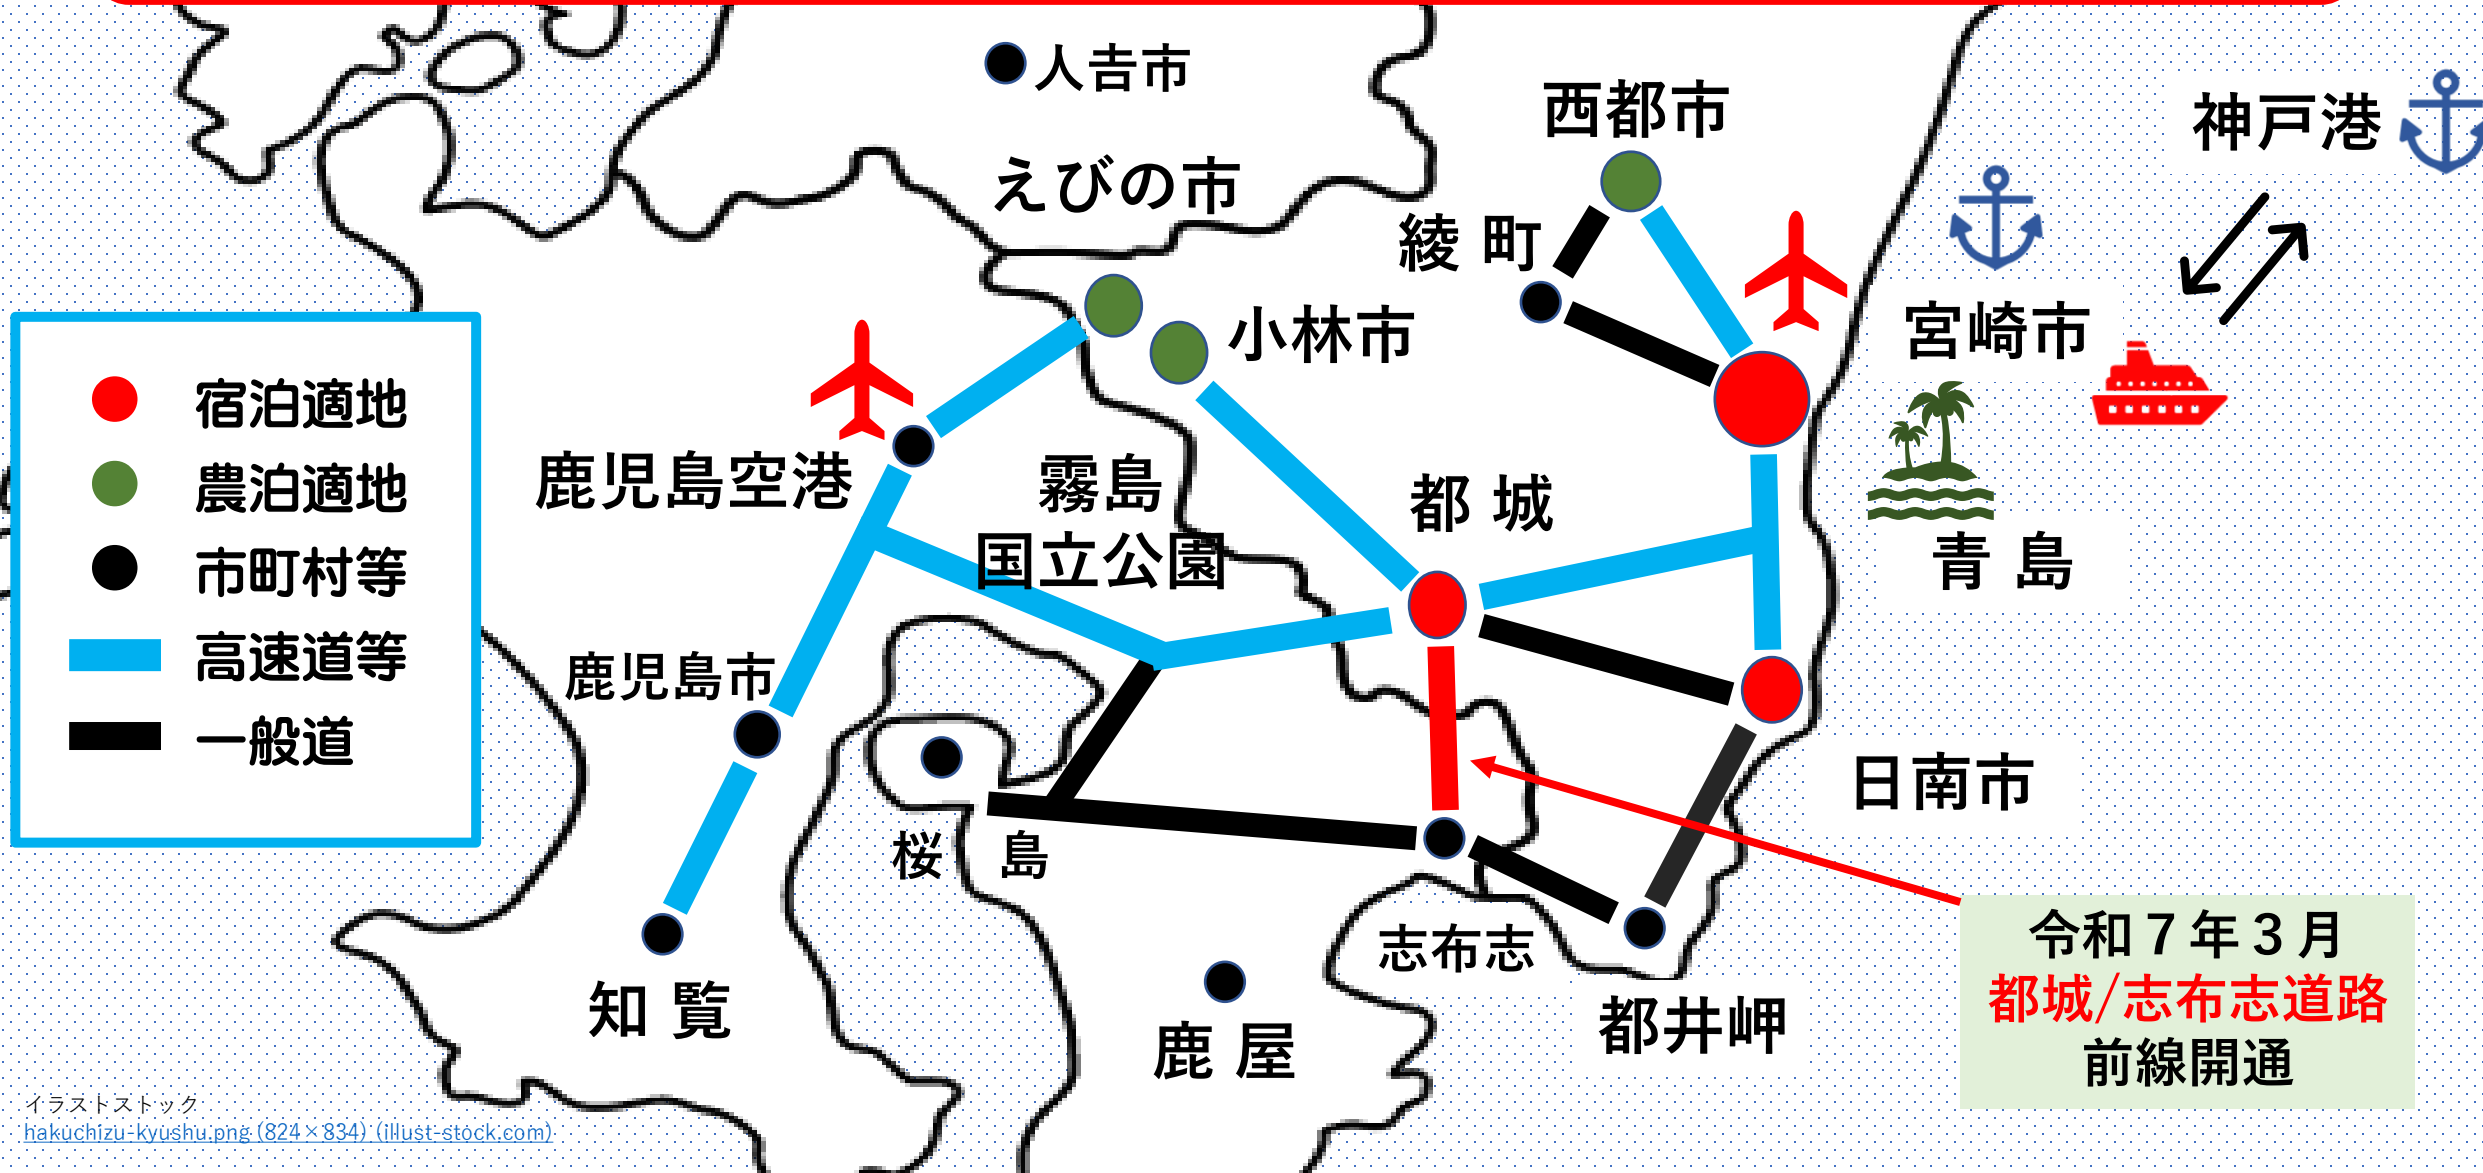

関東版

宮崎県教育旅行

ルートマップ

公益財団法人 宮崎県観光協会

九州内 空港マップ

宮崎県周遊 モデルプラン

南九州モデルプラン① 宮崎県 & 熊本県 周遊ルート

南九州モデルプラン② 宮崎県 & 鹿児島県 周遊ルート

東九州モデルプラン 宮崎県 & 大分県 周遊ルート

- 宿泊適地
- 農泊適地
- 市町村等
- 高速道等
- 一般道